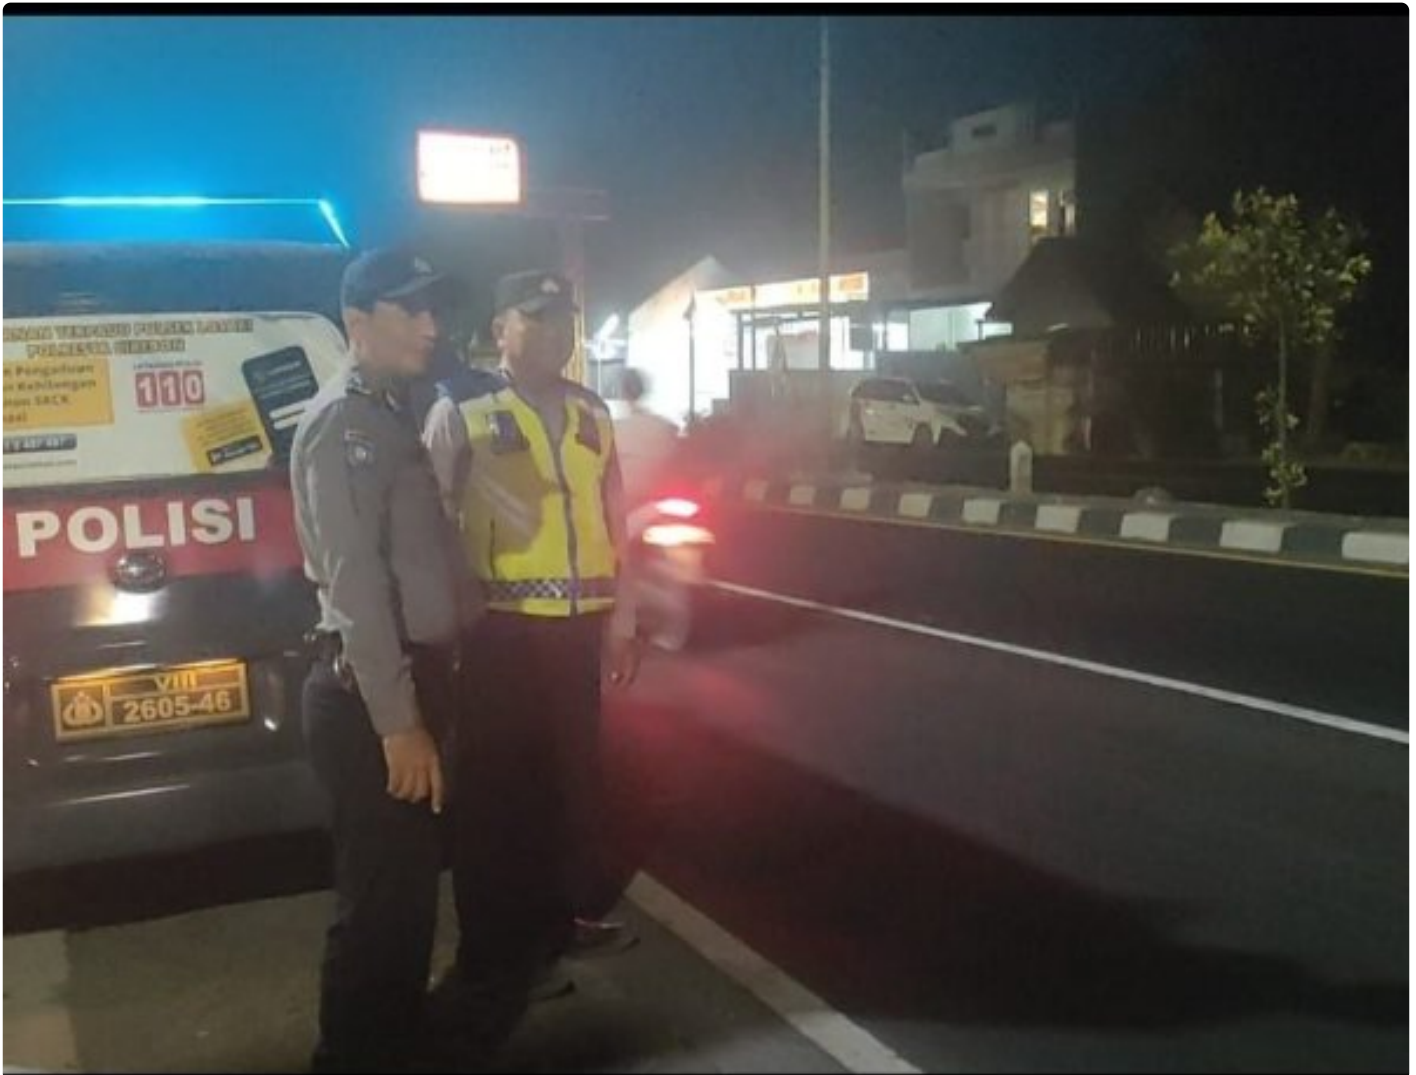

MAGAZINE

Polsek Losari Patroli Jalur Rawan

Panji R - CIREBON.MAGZ.CO.ID

Aug 17, 2023 - 12:02

CIREBON - Upaya antisipasi tindak kejahatan jalanan di kabupaten Cirebon, Polsek Losari Polresta Cirebon menggelar patroli di sejumlah ruas jalan pantura.

Kapolresta Cirebon Kombes Pol. Arif Budiman, S.I.K , M.H melalui Kapolsek Losari Kopol Edi Baryana, A.Md menyebutkan patroli digelar di beberapa titik di jalur pantura perbatasan antara Losari - Gebang yang dinilai rawan dari para pelaku tindak kejahatan, seperti curat, curat dan curanmor.

“Mengantisipasi tindak pidana 3C. Kemudian, premanisme dan kejahatan

jalanan. Jadi, jika dicurigai (kendaraan), kita stop kita periksa sesuai SOP” kata Edi, Kamis (17/8/2023).

Ia juga menambahkan, kegiatan patroli ini dilakukan Oleh Personil Losari dipimpin oleh Aipda Nanang dan Aipda Agus, untuk memberikan himbauan kamtibmas untuk Bersama – sama dalam menjaga situasi dan kondusifitas wilayah masing masing.

Selain itu Edi menjelaskan untuk kegiatan patroli ini juga menyisir pemukiman agar terciptanya situasi yang aman dan kondusif.

Diakhir Edi berpesan untuk masyarakat ikut Bersama menjaga kamtibmas mulai dari lingkungan di sekitarnya, apabila ada kejadian segera laporkan ke Polsek Losari - Polresta Cirebon.